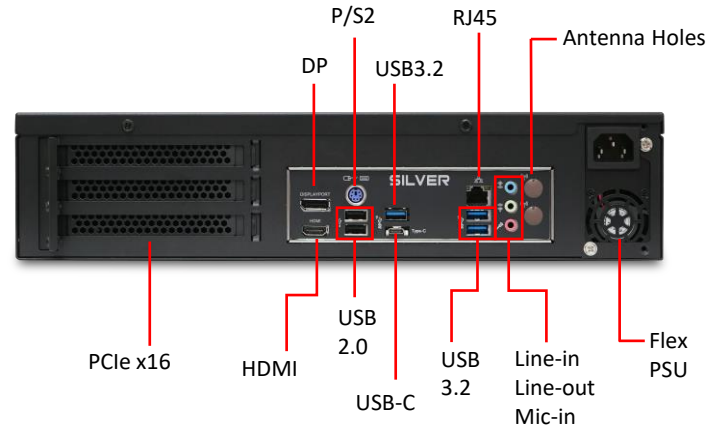

高顯示效能運算的Edge IPC **DEV7130**

獨立顯示卡 | 高速 PCIe x16 Gen4 插槽 | 小體積

AOPEN DEV7130 配備 Intel® 最新第 14 代 Core-i 處理器和效能強大的獨立顯示卡，專為持續性的 AI 推理工作負載而設計。DEV7130 擁有優秀的 GPU 顯示效能，配備高速 PCIe x16 Gen4 插槽，確保顯示卡能夠充分發揮其計算能力，落實高效率的 Edge AI 解決方案，以應對多應用場景下的高效能需求及提供流暢的視覺體驗。DEV7130 機殼設計允許安裝 L10.5" x W4.4" 尺寸的 GPU 卡，提供靈活且強大的顯示卡選擇，符合各種場所空間限制和性能需求。

- 搭載 Intel 第 14 代 Core i 桌上型處理器
- 搭載獨立顯示卡
- 高速 PCIe x16 Gen4 插槽
- 支援高效能 NVMe SSD
- 24/7 長時間系統運作
- 小型機體設計，便於安裝
- 適用於各種需要 AI 邊緣計算的應用場景

EMC and DoC

DEV7130

Model		DEV7130
Color		Black
Dimension	W x H x D (mm)	395 x 86.5 x 300 mm
	W x H x D (inch)	15.6 x 3.4 x 11.8 inch
Weight	Net Weight	5.8 kgs / 12.8 lbs
	Gross Weight	5.3 kgs / 11.7 lbs
CPU	Type	Intel® 12 th /13 th /14 th Core™ i9/i7/i5/i3 Processor, TDP = 65W
Memory	Channels	Dual Channel
	Type	DDR5 U-DIMM x2
	Data Rate	4800/5600/6400 MHz
	Max Memory	96GB
Graphics		Intel® UHD Graphics 770
Expansion Slot		M.2 slot x1, 2280 (key M for NVMe/SATA SSD) M.2 slot x1, 2280 (key M for NVMe SSD) M.2 slot x1, 2230 (key E for wifi)
Audio	Type	Realtek HD Audio ALC1220-VB
	Channel	Stereo
LAN		Intel® 2.5 Giga LAN x1 (RTL8125B) 100/1000/2500Mbps
Storage Bay	2.5" SATA HDD	-
	M.2 SSD	X 2

On Board I/O	SATA 3	X 4	
	PCIe Gen4 x 16 Slot	X 1	
Front Panel I/O	USB 2.0 Port	-	
	USB 3.2 Port	X 2	
	Others	Power Button with power/HDD LED x 1, Speaker out x1, Mic in x1	
Rear Panel I/O	Power Input	100~240 VAC	
	HDMI 1.4 Port	X1 (3840 x 2160@30Hz)	
	USB2.0 Port	X 2	
	USB 3.2 Port gen 2	X 3	
	USB Type C Port	X 1	
	RJ45 LAN Jack	X 1 (2.5GbE LAN)	
	DisplayPort 1.2 Port	X1 (3840 x 2160@30Hz)	
	Audio	Line-Out	X 1
		Line-Out	X 1
		Mic-in	X 1
	Antenna Holes	X 2	
	Kensington Lock Hole	-	
	COM Port	-	
Others	PS/2 Keyboard/Mouse X 1		
Watch Dog Timer		-	
Adapter		600W Flex PSU	
Input Voltage		AC 100 ~ 240V	
Operating Temperature		0°C ~ 40C (32°F ~ 1°F)	
Storage Temperature		-20°C ~ 60°C (-4°F ~ 140°F)	