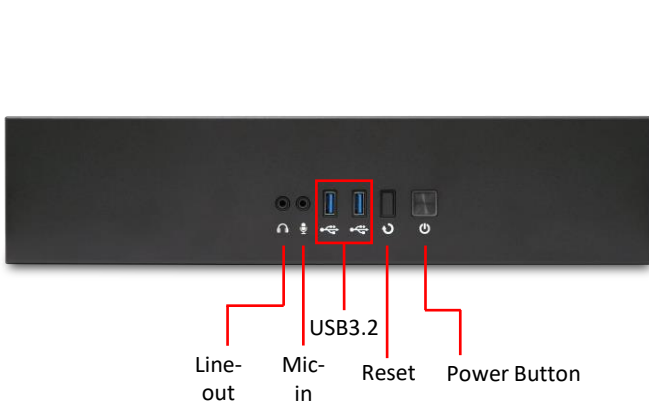

高顯示效能運算的Edge IPC **DEV7130**

獨立顯示卡 | 高速 PCIe x16 Gen4 插槽 | 小體積

AOPEN DEV7130 配備 Intel® 最新第 14 代 Core-i 處理器和效能強大的獨立顯示卡，專為持續性的 AI 推理工作負載而設計。DEV7130 擁有優秀的 GPU 顯示效能，配備高速 PCIe x16 Gen4 插槽，確保顯示卡能夠充分發揮其計算能力，落實高效率的 Edge AI 解決方案，以應對多應用場景下的高效能需求及提供流暢的視覺體驗。DEV7130 機殼設計允許安裝 L10.5" x W4.4" 尺寸的 GPU 卡，提供靈活且強大的顯示卡選擇，符合各種場所空間限制和性能需求。

- 搭載 Intel 第 14 代 Core i 桌上型處理器
- 搭載獨立顯示卡
- 高速 PCIe x16 Gen4 插槽
- 支援高效能 NVMe SSD
- 24/7 長時間系統運作
- 小型機體設計，便於安裝
- 適用於各種需要 AI 邊緣計算的應用場景

EMC and DoC

DEV7130

Model		DEV7130
Color		Black
Dimension	W x H x D (mm)	395 x 86.5 x 300 mm
	W x H x D (inch)	15.6 x 3.4 x 11.8 inch
Weight	Net Weight	5.8 kgs / 12.8 lbs
	Gross Weight	5.3 kgs / 11.7 lbs
CPU	Type	Intel® 12 th /13 th /14 th Core™ i9/i7/i5/i3 Processor, TDP = 65W
Memory	Channels	Dual Channel
	Type	DDR5 U-DIMM x2
	Data Rate	4800/5600/6400 MHz
	Max Memory	96GB
Graphics		Intel® UHD Graphics 770
Expansion Slot		M.2 slot x1, 2280 (key M for NVMe/SATA SSD) M.2 slot x1, 2280 (key M for NVMe SSD) M.2 slot x1, 2230 (key E for wifi)
Audio	Type	Realtek HD Audio ALC1220-VB
	Channel	Stereo
LAN		Intel® 2.5 Giga LAN x1 (RTL8125B) 100/1000/2500Mbps
Storage Bay	2.5" SATA HDD	-
	M.2 SSD	X 2

On Board I/O	SATA 3	X 4	
	PCIe Gen4 x 16 Slot	X 1	
Front Panel I/O	USB 2.0 Port	-	
	USB 3.2 Port	X 2	
	Others	Power Button with power/HDD LED x 1, Speaker out x1, Mic in x1	
Rear Panel I/O	Power Input	100~240 VAC	
	HDMI 1.4 Port	X1 (3840 x 2160@30Hz)	
	USB2.0 Port	X 2	
	USB 3.2 Port gen 2	X 3	
	USB Type C Port	X 1	
	RJ45 LAN Jack	X 1 (2.5GbE LAN)	
	DisplayPort 1.2 Port	X1 (3840 x 2160@30Hz)	
	Audio	Line-Out	X 1
		Line-Out	X 1
		Mic-in	X 1
	Antenna Holes	X 2	
	Kensington Lock Hole	-	
	COM Port	-	
Others	PS/2 Keyboard/Mouse X 1		
Watch Dog Timer		-	
Adapter		600W Flex PSU	
Input Voltage		AC 100 ~ 240V	
Operating Temperature		0°C ~ 40C (32°F ~ 1°F)	
Storage Temperature		-20°C ~ 60°C (-4°F ~ 140°F)	